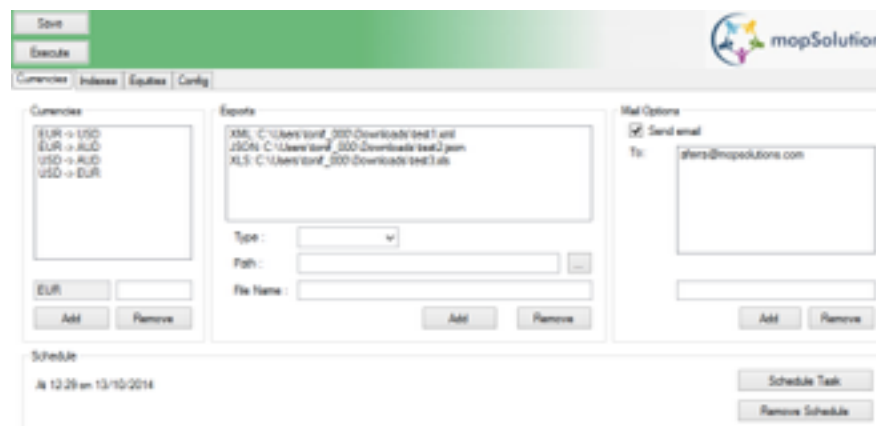

Permite la programación de la ejecución mediante el planificador de Windows, a través de un interface integrado y específicamente desarrollado para facilitar la labor de los usuarios.

Compatible con las últimas versiones de Windows:

- Windows 7
- Windows 8/8.1
- Windows Server 2008 /R2
- Windows Server 2012